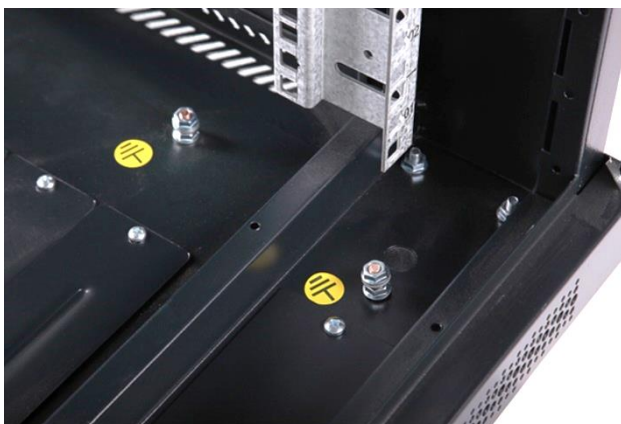

### Najważniejsze cechy:

Perforowane drzwi przednie i tylne

Zdejmowane osłony boczne

Dwie pary regulowanych belek montażowych 19"

Nośność 1000kg

Otwory w podłodze do wprowadzenia kabli

Dachowy panel wentylacyjny i kółka w komplecie

### OPIS PRODUKTU

Szafy stojące CobiCabling charakteryzują się dużą wytrzymałością mechaniczną, precyzyjnym wykonaniem, oraz nowoczesnymi rozwiązaniami konstrukcyjnymi. Ciągłe unowocześniana i dostosowywana dla potrzeb najnowszych technologii konstrukcja jest doskonale zoptymalizowana pod potrzeby użytkownika.

Cecha	Właściwość
Materiał	Wysokiej jakości stal walcowana na zimno SPCC
Wykończenie	Fosforowanie i malowanie proszkowe
Grubość elementów	Profile montażowe: 2,0mm Poprzeczne szyny: 1,5mm Pozostałe elementy obudowy: 1,2mm
Profile montażowe	Dwie pary regulowanych belek montażowych 19"
Nośność	1000kg
Przednie drzwi	Jednoskrzydłowe, perforowane 80%, metalowa klamka z przyciskiem otwierania
Tylne drzwi	Dwuskrzydłowe, perforowane 80%, metalowa klamka z przyciskiem otwierania
Osłony boczne	Pełne, zdejmowane, zamykane na zatrzaski
Kolor	RAL9004 (Czarny)
Pakowanie	Flat-pack, do samodzielnego montażu
Akcesoria w komplecie z szafą	Dachowy panel wentylacyjny 4-wentylatorowy z kablem zasilającym Kółka z blokadą Stopki Linki uziemienia
Akcesoria dodatkowe	Pionowe prowadnice kabli 42U do szaf o szerokości 800mm

## ZDJĘCIA

Metalowa klamka drzwi z przyciskiem otwierania

Zaślepienie otwory w podłodze do wprowadzenia kabli

Uziemienie

Dwie pary regulowanych belek montażowych 19"