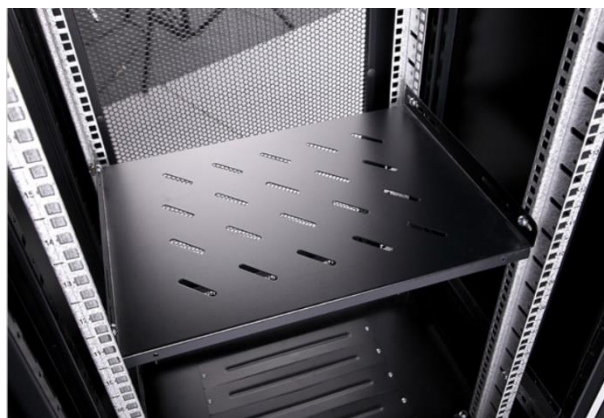

### Najważniejsze cechy:

Perforowane drzwi przednie i tylne

Zdejmowane osłony boczne

Dwie pary regulowanych belek montażowych 19"

Nośność 1000kg

Otwory w podłodze do wprowadzenia kabli

Dachowy panel wentylacyjny i kółka w komplecie

### OPIS PRODUKTU

Szafy stojące CobiCabling charakteryzują się dużą wytrzymałością mechaniczną, precyzyjnym wykonaniem, oraz nowoczesnymi rozwiązaniami konstrukcyjnymi. Ciągłe unowocześniana i dostosowywana dla potrzeb najnowszych technologii konstrukcja jest doskonale zoptymalizowana pod potrzeby użytkownika.

Cecha	Właściwość
Materiał	Wysokiej jakości stal walcowana na zimno SPCC
Wykończenie	Fosforowanie i malowanie proszkowe
Grubość elementów	Profile montażowe: 2,0mm Poprzeczne szyny: 1,5mm Pozostałe elementy obudowy: 1,2mm
Profile montażowe	Dwie pary regulowanych belek montażowych 19"
Nośność	1000kg
Przednie drzwi	Jednoskrzydłowe, perforowane 80%, metalowa klamka z przyciskiem otwierania
Tylne drzwi	Dwuskrzydłowe, perforowane 80%, metalowa klamka z przyciskiem otwierania
Osłony boczne	Pełne, zdejmowane, zamykane na zatrzaski
Kolor	RAL9004 (Czarny)
Pakowanie	Flat-pack, do samodzielnego montażu
Akcesoria w komplecie z szafą	Dachowy panel wentylacyjny 4-wentylatorowy z kablem zasilającym Kółka z blokadą Stopki Linki uziemienia
Akcesoria dodatkowe	Pionowe prowadnice kabli 42U do szaf o szerokości 800mm

## ZDJĘCIA

Metalowa klamka drzwi z przyciskiem otwierania

Zaślepienie otwory w podłodze do wprowadzenia kabli

Uziemienie

Dwie pary regulowanych belek montażowych 19"